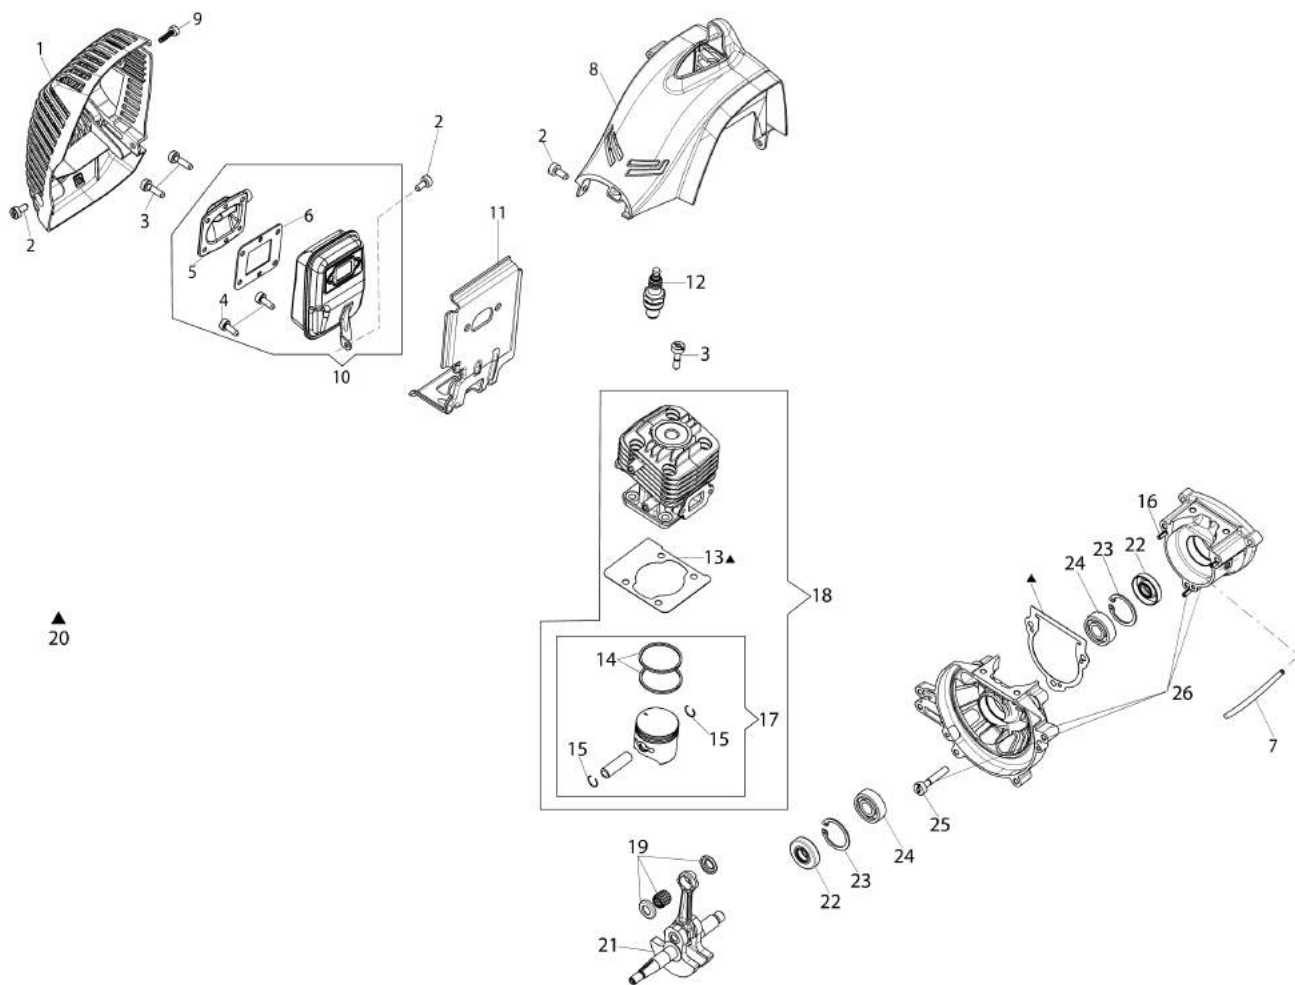

Illustrazione Motore

Rif.Nr.	Q.tà	Codice articolo	Descrizione	Validità da	Validità a	Note	Bollettino
1	1	61370302R	Protezione			Grigio; Grey	
2	4	3891037R	Vite				
3	6	3891047R	Vite				
4	6	3891009R	Vite				
5	1	58070143R	Coperchio marmitta				
6	1	58070144R	Guarnizione				
7	1	094600126	Tube				
8	1	61370190R	Cuffia			Arancio; Orange	
9	1	3893060R	Vite				
10	1	61370202AR	Marmitta completa				
11	1	61370143R	Deflettore				
12	1	3055112	Candela				
13	1	58070011R	Guarnizione				
14	2	3123002AR	Segmento	SN 9216200001			BT3-132-05/16
15	2	58070166R	Anello				
16	5	61280044R	Spina elastica				
17	1	61370252A	Pistone completo Ø32	SN 9216200001			BT3-132-05/16
18	1	61370253B	Cilindro completo Ø32	SN 9216200001			BT3-132-05/16
19	1	61370254	Kit gabbia a rullini e ralla				
20	1	61370255	Kit guarnizioni				
21	1	58070045R	Albero completo				
22	2	3050042R	Anello di tenuta				
23	2	3025018R	Anello				
24	2	3034007R	Cuscinetto				
25	3	3891051R	Vite				
26	1	61370085R	Coppia semicarter