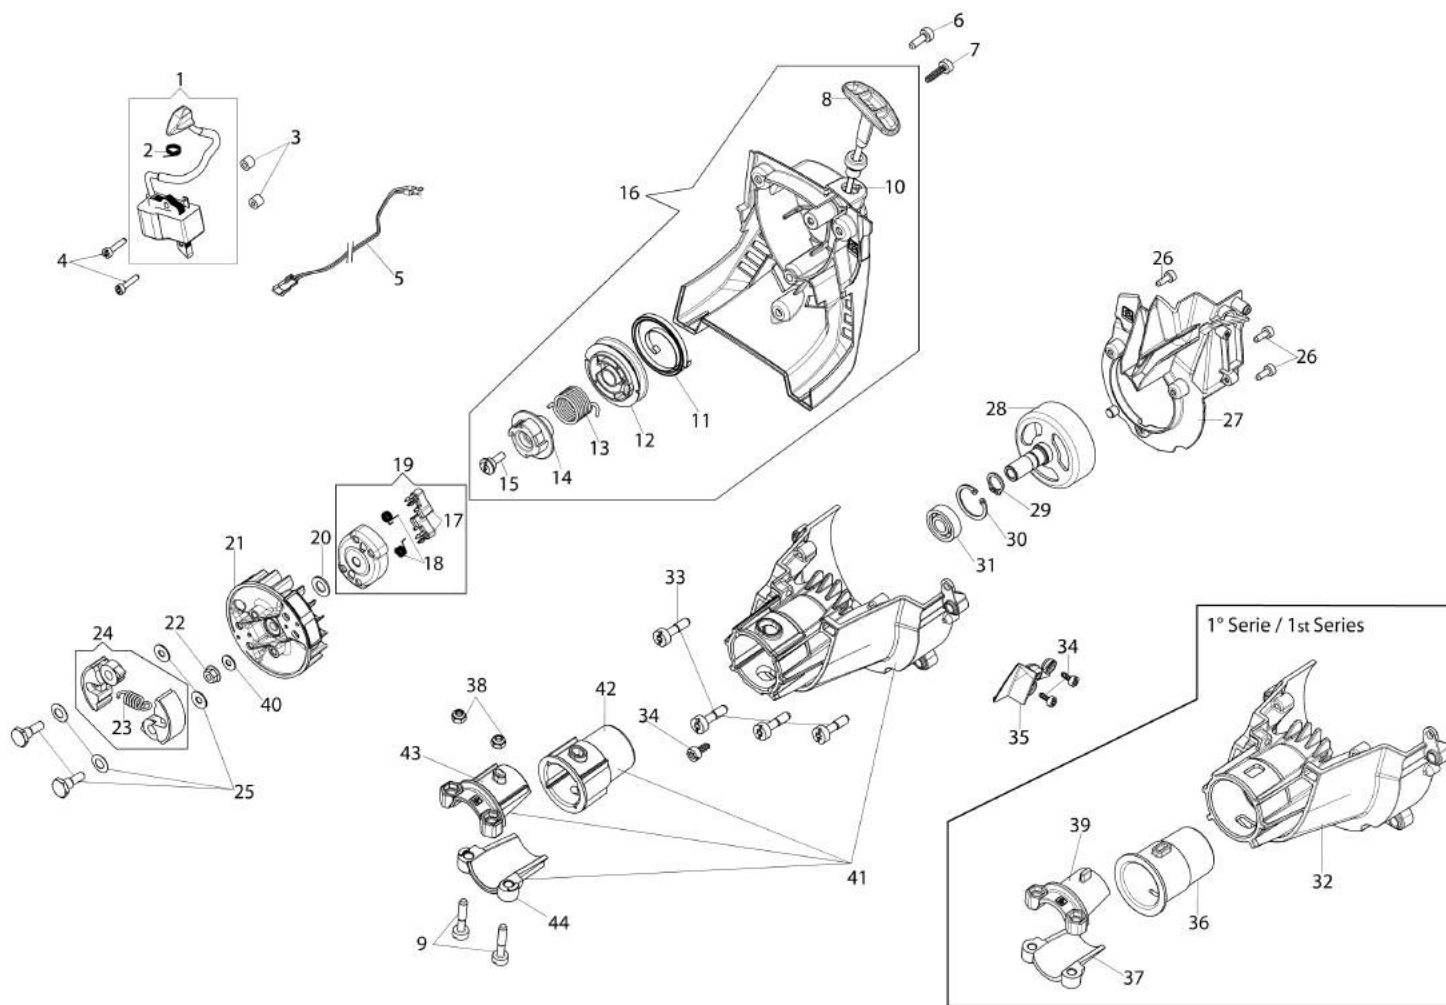

BC 240 S (EURO 2) Decespugliatore

Informazioni tecniche

Peso	4.5 Kg
Potenza/Cilindrata	1.2 HP - 0.9 kW/21.7 cm ³
Diametro del tubo	24 mm
Impugnatura	singola / single
Frizione	54 mm
Cap. serb. carburante	0.40 L
Dotazione di taglio	Load&Go Ø 130 mm con filo Ø 2,40 mm - disco a 3 denti Ø 255 mm / 130 mm Ø Load&Go head with 2.40 mm Ø line - 255 mm Ø disc with 3 blade

Rif.Nr.	Q.tà	Codice articolo	Descrizione	Validità da	Validità a	Note	Bollettino
1	1	61370302R	Protezione			Grigio; Grey	
2	4	3891037R	Vite				
3	6	3891047R	Vite				
4	6	3891009R	Vite				
5	1	58070143R	Coperchio marmitta				
6	1	58070144R	Guarnizione				
7	1	094600126	Tube				
8	1	61370190R	Cuffia			Arancio; Orange	
9	1	3893060R	Vite				
10	1	61370202AR	Marmitta completa				
11	1	61370143R	Deflettore				
12	1	3055112	Candela				
13	1	58070011R	Guarnizione				
14	2	3123002AR	Segmento	SN 9216200001			BT3-132-05/16
15	2	58070166R	Anello				
16	5	61280044R	Spina elastica				
17	1	61370252A	Pistone completo Ø32	SN 9216200001			BT3-132-05/16
18	1	61370253B	Cilindro completo Ø32	SN 9216200001			BT3-132-05/16
19	1	61370254	Kit gabbia a rullini e ralla				
20	1	61370255	Kit guarnizioni				
21	1	58070045R	Albero completo				
22	2	3050042R	Anello di tenuta				
23	2	3025018R	Anello				
24	2	3034007R	Cuscinetto				
25	3	3891051R	Vite				
26	1	61370085R	Coppia semicarter				