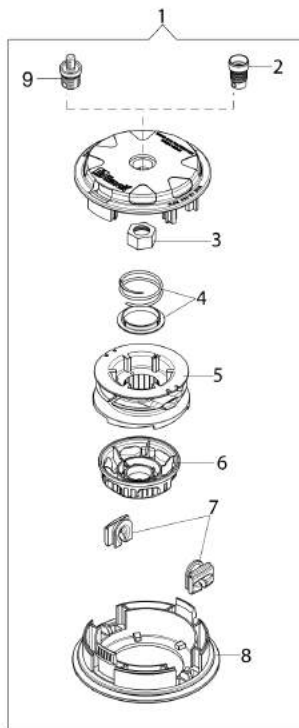

Illustrazione Trasmissione

Rif.Nr.	Q.tà	Codice articolo	Descrizione	Validità da	Validità a	Note	Bollettino
1	4	3891054R	Vite				
2	1	61370183R	Collare				
3	1	61370271	Maniglia			Grigio; Grey	
4	5	3893060R	Vite				
5	1	61370043R	Leva				
6	1	61370260	Kit leva				
7	1	61370044AR	Leva acceleratore				
8	1	61370269	Kit protezione				
9	1	61370198R	Distanziale				
10	1	61370045R	Tube Ø24				
11	1	61170075R	Albero trasmissione				
12	1	61370270	Impugnatura completa			Grigio; Grey	
13	1	61370032AR	Cavetto	SN 9215473296			BT3-131-03/16
14	1	61370220AR	Cavo acceleratore				
15	1	3025026	Anello				
16	1	3024009R	Anello				
17	1	3035044	Cuscinetto				
18	1	3035043	Cuscinetto				
19	1	61170119AR	Scatola ingranaggi				
20	1	3906030	Vite				
21	1	3035045R	Cuscinetto				
22	1	3034008R	Cuscinetto				
23	1	3025018R	Anello				
24	1	61170134	Anello di tenuta				
25	1	61170122	Albero				
26	1	61170123	Mozzo				
27	1	61170124	Flangia inferiore				
28	1	61110074R	Protezione				
29	1	61370298	Kit ingranaggi				
30	1	3891037R	Vite				
31	1	61370559	Coppia conica				
32	1	3891050R	Vite				
33	1	3933105	Dado				
34	1	61370134R	Fascetta				
35	1	3914003R	Dado				
36	1	3801015R	Vite				

Illustrazione Accessori

Rif.Nr.	Q.tà	Codice articolo	Descrizione	Validità da	Validità a	Note	Bollettino
1	1	63129002	Testina Load&Go				
2	1	63120041R	Inserto				
3	1	63120040R	Dado				
4	1	63120031R	Kit molla				
5	1	63120020AR	Bobina				
6	1	63120007AR	Pomello				
7	2	63120001R	Boccola				
8	1	63120005R	Coperchio				
9	1	63120042R	Inserto				
10	1	61370263	Kit protezione			Arancio; Orange	
11	1	61370161AR	Lametta				
12	1	3893016R	Vite				
13	2	3891043R	Vite				
14	2	094600054	Rondella				
15	1	4160463AR	Cinghiaggio semplice				
16	1	61370214R	Busta attrezzi				
17	1	61370265	Kit etichette				
18	1	4095673B	Disco a 3 lame				
19	1	4095681R	Disco a 4 denti			Optional	
20	1	61372033R	Bandella				