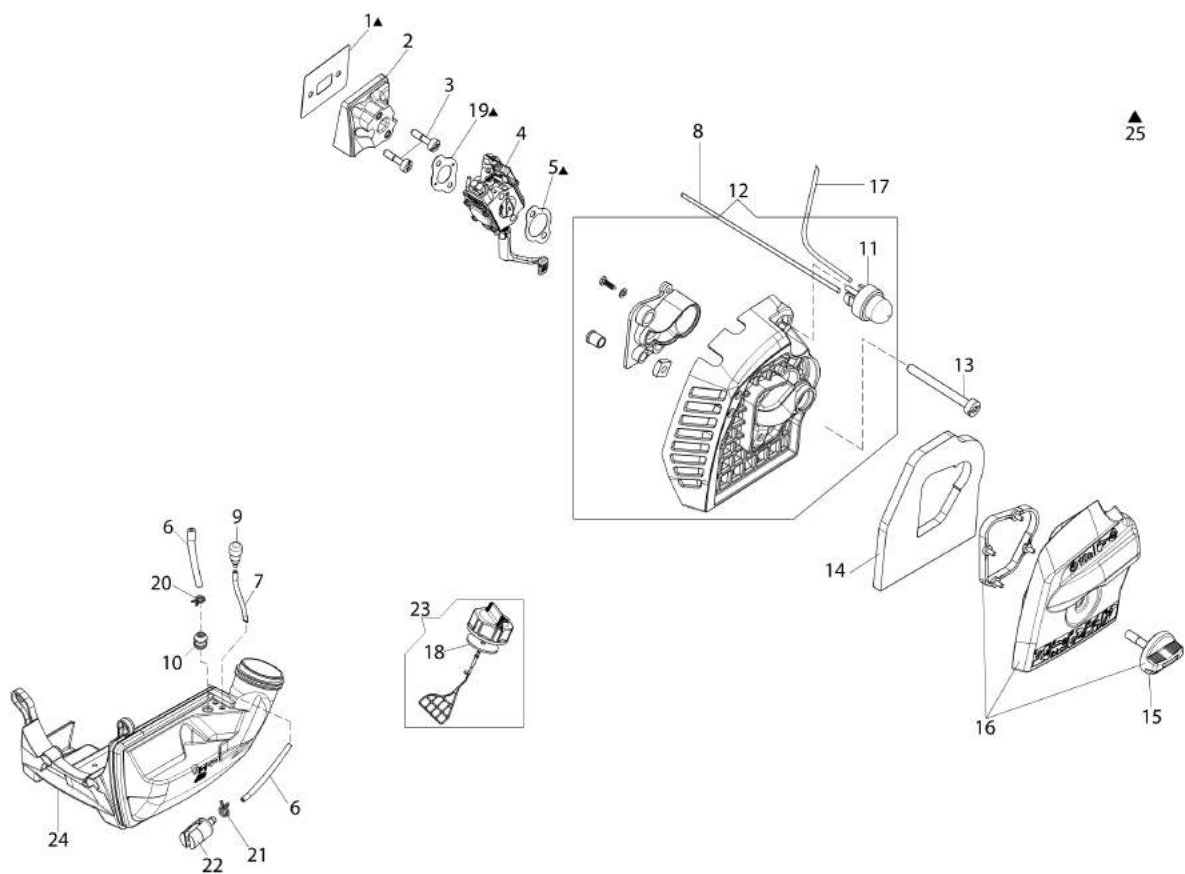

Illustrazione Avviamento e frizione

Rif.Nr.	Q.tà	Codice articolo	Descrizione	Validità da	Validità a	Note	Bollettino
1	1	2501002R	Bobina				
2	1	50050127	Molla				
3	2	50160218	Distanziale				
4	2	3891020R	Vite				
5	1	61370059R	Cavetto				
6	3	3891043R	Vite				
7	1	3893060R	Vite				
8	1	61370082R	Impugnatura				
9	2	3891050R	Vite				
10	1	61370024R	Fune				
11	1	61070036R	Molla				
12	1	61370022AR	Puleggia avviamento				
13	1	61370237R	Molla				
14	1	61370023R	Rocchetto				
15	1	50160024	Vite				
16	1	61370233R	Avviamento completo			Arancio; Orange	
17	2	61370014R	Cricchetto				
18	2	61070039R	Molla				
19	1	61370013R	Trascinatore				
20	1	3064034	Rondella				
21	1	58070133R	Volano				
22	1	3912014R	Dado				
23	1	61070090R	Molla				
24	1	61070091AR	Frizione				
25	1	61370257	Kit perno + molla tazza + anello rasamento				
26	3	3891009R	Vite				
27	1	61370090R	Flangia				
28	1	61170050BR	Campana frizione				
29	1	3024012R	Anello seeger				
30	1	3025019	Anello				
31	1	3035023R	Cuscinetto				
32	1	61370079R	Convogliatore		SN 9216358081		BT3-134-09/16
33	4	3891046R	Vite				
34	3	3893009R	Vite				
35	1	61370091AR	Coperchietto				
36	1	61370030R	Manicotto		SN 9216358081		BT3-134-09/16
37	1	61370028AR	Tegolo		SN 9216358081		BT3-134-09/16
38	2	3914003R	Dado				
39	1	61370029AR	Tegolo		SN 9216358081		BT3-134-09/16
40	1	3819031R	Rondella				
41	1	61370556	Kit covogliatore	SN 9216358082			BT3-134-09/16
42	1	61370527R	Manicotto	SN 9216358082			BT3-134-09/16
43	1	61370526R	Tegolo	SN 9216358082			BT3-134-09/16
44	1	61370525R	Tegolo	SN 9216358082			BT3-134-09/16