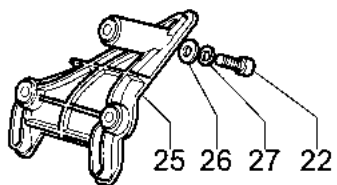

Illustrazione Avviamento e frizione

Rif.Nr.	Q.tà	Codice articolo	Descrizione	Validità da	Validità a	Note	Bollettino
1	1	4160125R	Fune avviamento				
2	1	4161264BR	Volano				
3	1	4191020A	Impugnatura avviamento				
4	1	3024018R	Anello				
5	1	4161150R	Anello				
6	1	4161148AR	Puleggia				
7	1	004000132R	Molla				
8	1	4162358	Cavetto				
9	1	4161160AR	Avviamento completo				
10	1	4160072R	Distanziale				
11	4	3801011	Vite				
12	1	61030048R	Convogliatore				
13	4	3916005R	Rondella				
14	4	3819006R	Rondella				
15	4	3801009	Vite				
16	2	4161151	Perno				
17	2	4138441R	Cricchetto				
18	2	4161186A	Molla				
19	2	3801003	Vite				
20	1	4138722R	Bobina				
21	1	4098064R	Pipetta				
22	1	4161202AR	Frizione				
23	2	3916004R	Rondella				
24	2	3819005R	Rondella				
25	2	3806035R	Vite				
26	1	4161200R	Molla				
27	1	4160146AR	Deflettore				
28	1	4161199R	Trascinatore				
29	2	3918007R	Rondella				
30	1	4161201	Boccola				
31	1	61010021	Tegolo				
32	1	61010020	Tegolo				
33	1	4161364	Boccola				
34	1	4161428R	Manicotto				
35	1	3035023R	Cuscinetto				
36	1	3024012R	Anello seeger				
37	1	4161343R	Campana frizione				
38	1	3025019	Anello				
39	1	61012009R	Cuffia frizione				
40	2	3801016R	Vite				
41	4	4175074R	Vite				
42	2	3914003R	Dado				