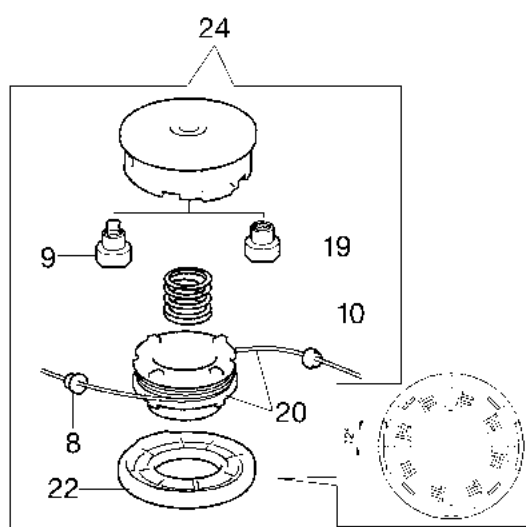

13

Illustrazione Accessori

Rif.Nr.	Q.tà	Codice articolo	Descrizione	Validità da	Validità a	Note	Bollettino
1		-	Non disponibile per questo prodotto				
2	2	3960040R	Vite			Sostituita da testina completa codice 63019021 (inserto maschio), 63019019 (inserto femmina); Replaced by complet head p/n 63019021 (male insert), 63019019 (female insert)	
3	1	61240161R	Piastrina				
4	4	3801011	Vite				
5	1	4179113AR	Bandella				
6	1	4174275R	Lama				
7	1	4179114CR	Protezione completa				
8	1	4199005AR	Boccola				
9	1	4199008B	Inserto (maschio)				
10	1	4199004	Molla				
11	1	4199041R	Bobina con filo Ø2,4				
12	1	4199035BR	Coperchio				
13	1	4095673B	Disco a 3 lame				
14	1	61052031R	Kit attrezzi				
15	1	4160463AR	Cinghiaggio semplice				
16	1	61032077	Kit etichette				
17	4	3914003R	Dado				
18	4	3819006R	Rondella				
19		-	Non disponibile per questo prodotto				
20	1	4199052	Bobina filo				
21	1	4199026A	Coperchio				
22	1	4199046	Coperchio				
23		-	Non disponibile per questo prodotto				
24	1	63019021	Testina nylon completa filo Ø 2,4			Sostituita da testina completa codice 63019021 (inserto maschio), Male insert. Replaced by complet head p/n 63019021 (male insert)	

Illustrazione Esploso (Testina "Load&Go" Ø130)

Rif.Nr.	Q.tà	Codice articolo	Descrizione	Validità da	Validità a	Note	Bollettino
1	1	63129002	Testina Load&Go			Filo Ø 2,4 mm; Nylon line Ø	
1	1	63129004	Testina Load&Go			2,4 mm Filo Ø 3,0 mm; Nylon line Ø	
2	1	63120041R	Inserto			3,0 mm	
3	1	63120040R	Dado				
4	1	63120031R	Kit molla				
5	1	63120020AR	Bobina				
6	1	63120007AR	Pomello				
7	2	63120001R	Boccola				
8	1	63120005R	Coperchio				
9	1	63120042R	Inserto				