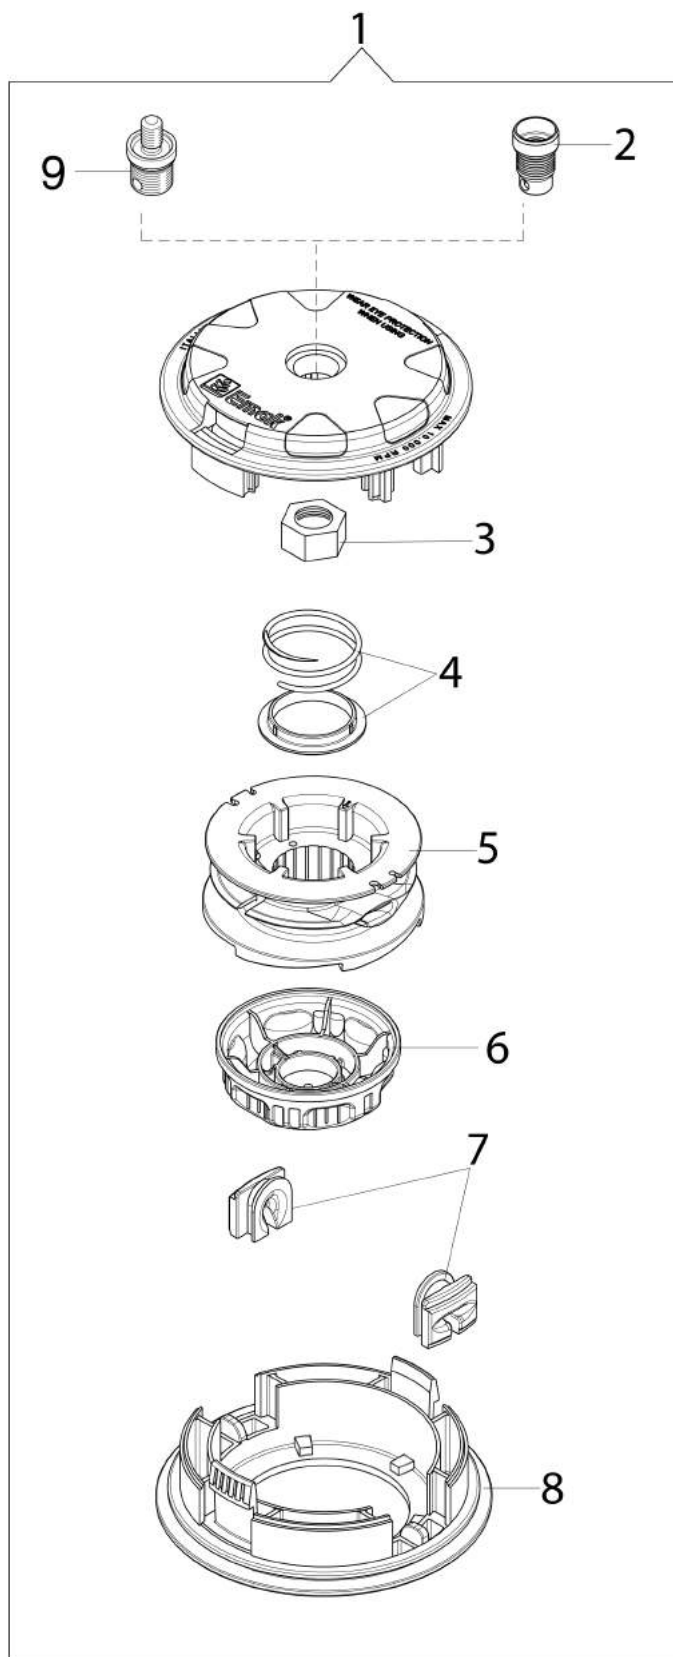

Illustrazione Esploso (Testina "Load&Go" Ø130)

Rif.Nr.	Q.tà	Codice articolo	Descrizione	Validità da	Validità a	Note	Bollettino
1	1	63129002	Testina Load&Go			Filo Ø 2,4 mm; Nylon line Ø	
1	1	63129004	Testina Load&Go			2,4 mm Filo Ø 3,0 mm; Nylon line Ø	
2	1	63120041R	Inserto			3,0 mm	
3	1	63120040R	Dado				
4	1	63120031R	Kit molla				
5	1	63120020AR	Bobina				
6	1	63120007AR	Pomello				
7	2	63120001R	Boccola				
8	1	63120005R	Coperchio				
9	1	63120042R	Inserto