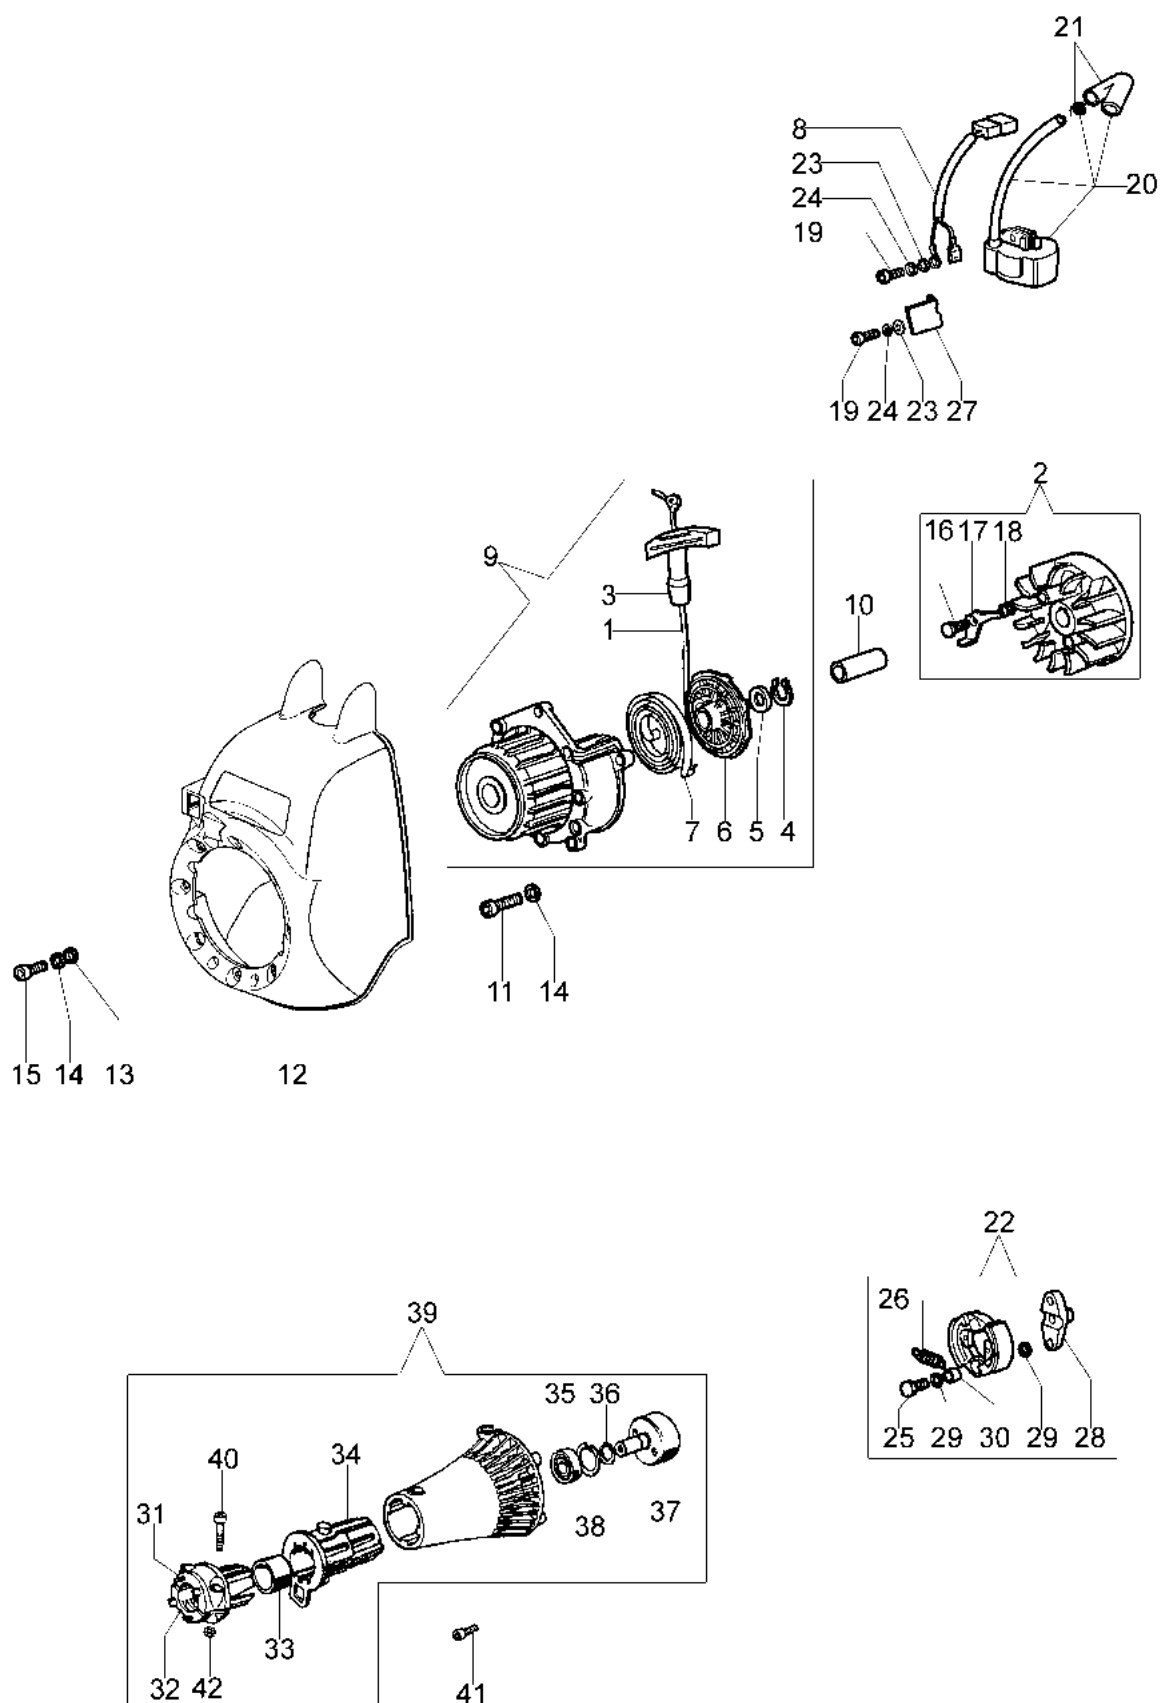

Esploso (Testina "Load&Go" Ø130)

Illustrazione Motore

Rif.Nr.	Q.tà	Codice articolo	Descrizione	Validità da	Validità a	Note	Bollettino
1	1	3960067AR	Vite				
2	1	61030049AR	Short block				
3	1	4098683R	Rondella				
4	1	4160026R	Spina				
5	4	3819006R	Rondella				
6	4	3801015R	Vite				
7	1	61010001R	Coperchio				
8	2	3916005R	Rondella				
9	1	61030042R	Coprimarmitta				
10	2	3806028	Vite				
11	1	4095211R	Lamierino				
12	1	61030067AR	Guarnizione				
13	1	072700048R	Segmento Ø34				
14	2	3801010R	Vite				
15	2	4160025R	Anello				
16	1	4161030B	Pistone completo Ø34				
17	1	3055118	Candela				
18	1	4098232R	Linguetta				
19	1	3064005AR	Rondella				
20	1	3024010R	Anello seeger				
21	1	3037026R	Gabbia rulli				
22	1	4161599R	Biella				
23	1	4160479R	Albero motore				
24	1	61032083	Marmitta completa				
25	1	3034003R	Cuscinetto				
26	2	3025019	Anello				
27	1	3035023R	Cuscinetto				
28	1	4160124R	Rondella				
29	1	3050030R	Anello di tenuta				
30	1	61030046R	Reticella				
31	1	61030105R	Deflettore				
32	2	012000028	Vite				