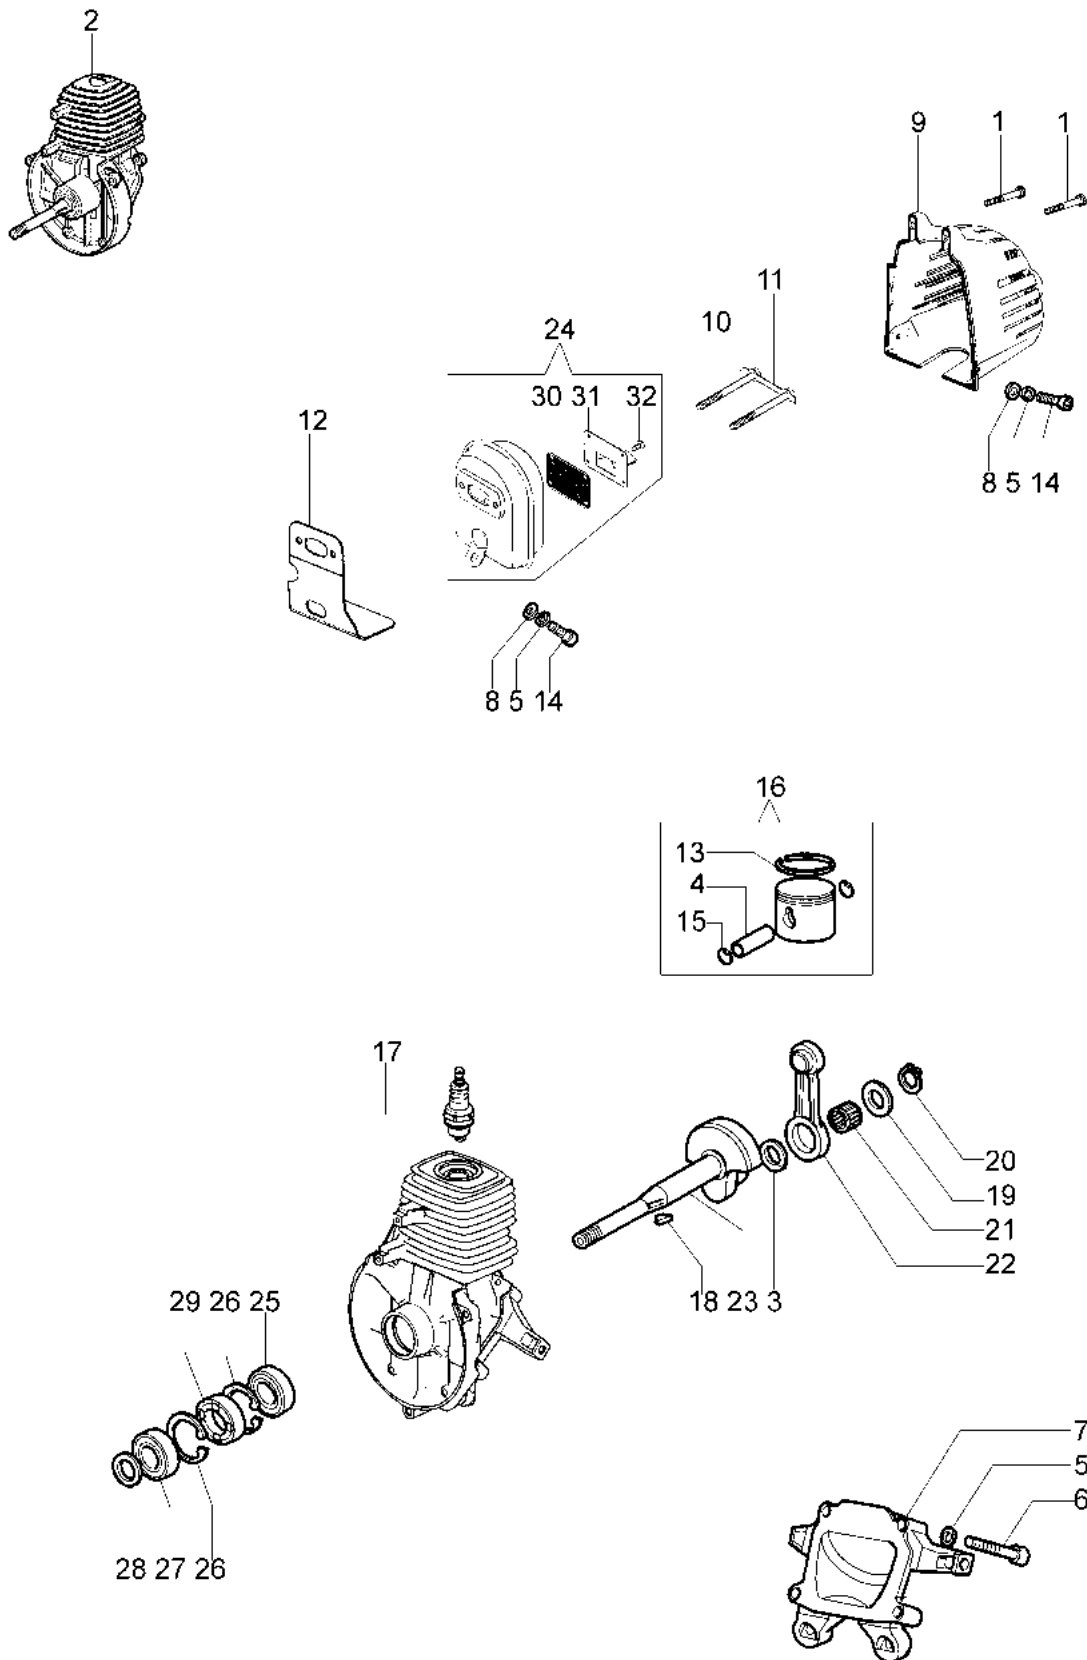

Esploso (Testina "Load&Go" Ø130)

Illustrazione Motore

Rif.Nr.	Q.tà	Codice articolo	Descrizione	Validità da	Validità a	Note	Bollettino
1	1	3960067AR	Vite				
2	1	61030049AR	Short block				
3	1	4098683R	Rondella				
4	1	4160026R	Spina				
5	4	3819006R	Rondella				
6	4	3801015R	Vite				
7	1	61010001R	Coperchio				
8	2	3916005R	Rondella				
9	1	61030042R	Coprimarmitta				
10	2	3806028	Vite				
11	1	4095211R	Lamierino				
12	1	61030067AR	Guarnizione				
13	1	072700048R	Segmento Ø34				
14	2	3801010R	Vite				
15	2	4160025R	Anello				
16	1	4161030B	Pistone completo Ø34				
17	1	3055118	Candela				
18	1	4098232R	Linguetta				
19	1	3064005AR	Rondella				
20	1	3024010R	Anello seeger				
21	1	3037026R	Gabbia rulli				
22	1	4161599R	Biella				
23	1	4160479R	Albero motore				
24	1	61032083	Marmitta completa				
25	1	3034003R	Cuscinetto				
26	2	3025019	Anello				
27	1	3035023R	Cuscinetto				
28	1	4160124R	Rondella				
29	1	3050030R	Anello di tenuta				
30	1	61030046R	Reticella				
31	1	61030105R	Deflettore				
32	2	012000028	Vite				