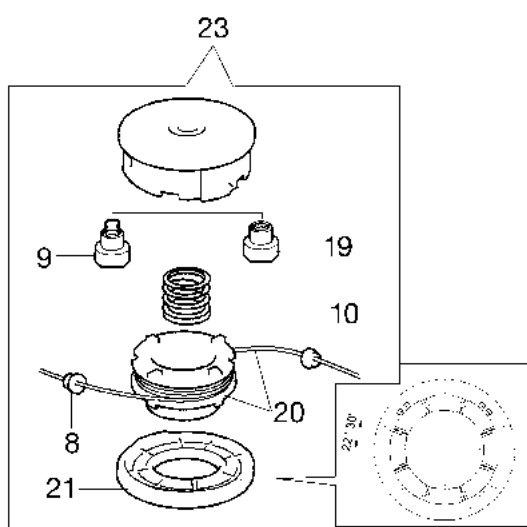

13

Illustrazione Accessori

Rif.Nr.	Q.tà	Codice articolo	Descrizione	Validità da	Validità a	Note	Bollettino
1		-	Non disponibile per questo prodotto				
2	2	3960040R	Vite			Sostituita da testina completa codice 63019021 (inserto maschio), 63019019 (inserto femmina); Replaced by complet head p/n 63019021 (male insert), 63019019 (female insert)	
3	1	61240161R	Piastrina				
4	4	3801011	Vite				
5	1	4179113AR	Bandella				
6	1	4174275R	Lama				
7	1	4179114CR	Protezione completa				
8	1	4199005AR	Boccola				
9	1	4199008B	Inserto (maschio)				
10	1	4199004	Molla				
11	1	4199041R	Bobina con filo Ø2,4				
12	1	4199035BR	Coperchio				
13	1	4095673B	Disco a 3 lame				
14	1	61052031R	Kit attrezzi				
15	1	4160463AR	Cinghiaggio semplice				
16	1	61032077	Kit etichette				
17	4	3914003R	Dado				
18	4	3819006R	Rondella				
19		-	Non disponibile per questo prodotto				
20	1	4199052	Bobina filo				
21	1	4199026A	Coperchio				
22	1	4199046	Coperchio				
23		-	Non disponibile per questo prodotto				
24	1	63019021	Testina nylon completa filo Ø 2,4			Sostituita da testina completa codice 63019021 (inserto maschio), Male insert. Replaced by complet head p/n 63019021 (male insert)	

Illustrazione Esploso (Testina "Load&Go" Ø130)

Rif.Nr.	Q.tà	Codice articolo	Descrizione	Validità da	Validità a	Note	Bollettino
1	1	63129002	Testina Load&Go			Filo Ø 2,4 mm; Nylon line Ø	
1	1	63129004	Testina Load&Go			2,4 mm Filo Ø 3,0 mm; Nylon line Ø	
2	1	63120041R	Inserto			3,0 mm	
3	1	63120040R	Dado				
4	1	63120031R	Kit molla				
5	1	63120020AR	Bobina				
6	1	63120007AR	Pomello				
7	2	63120001R	Boccola				
8	1	63120005R	Coperchio				
9	1	63120042R	Inserto				