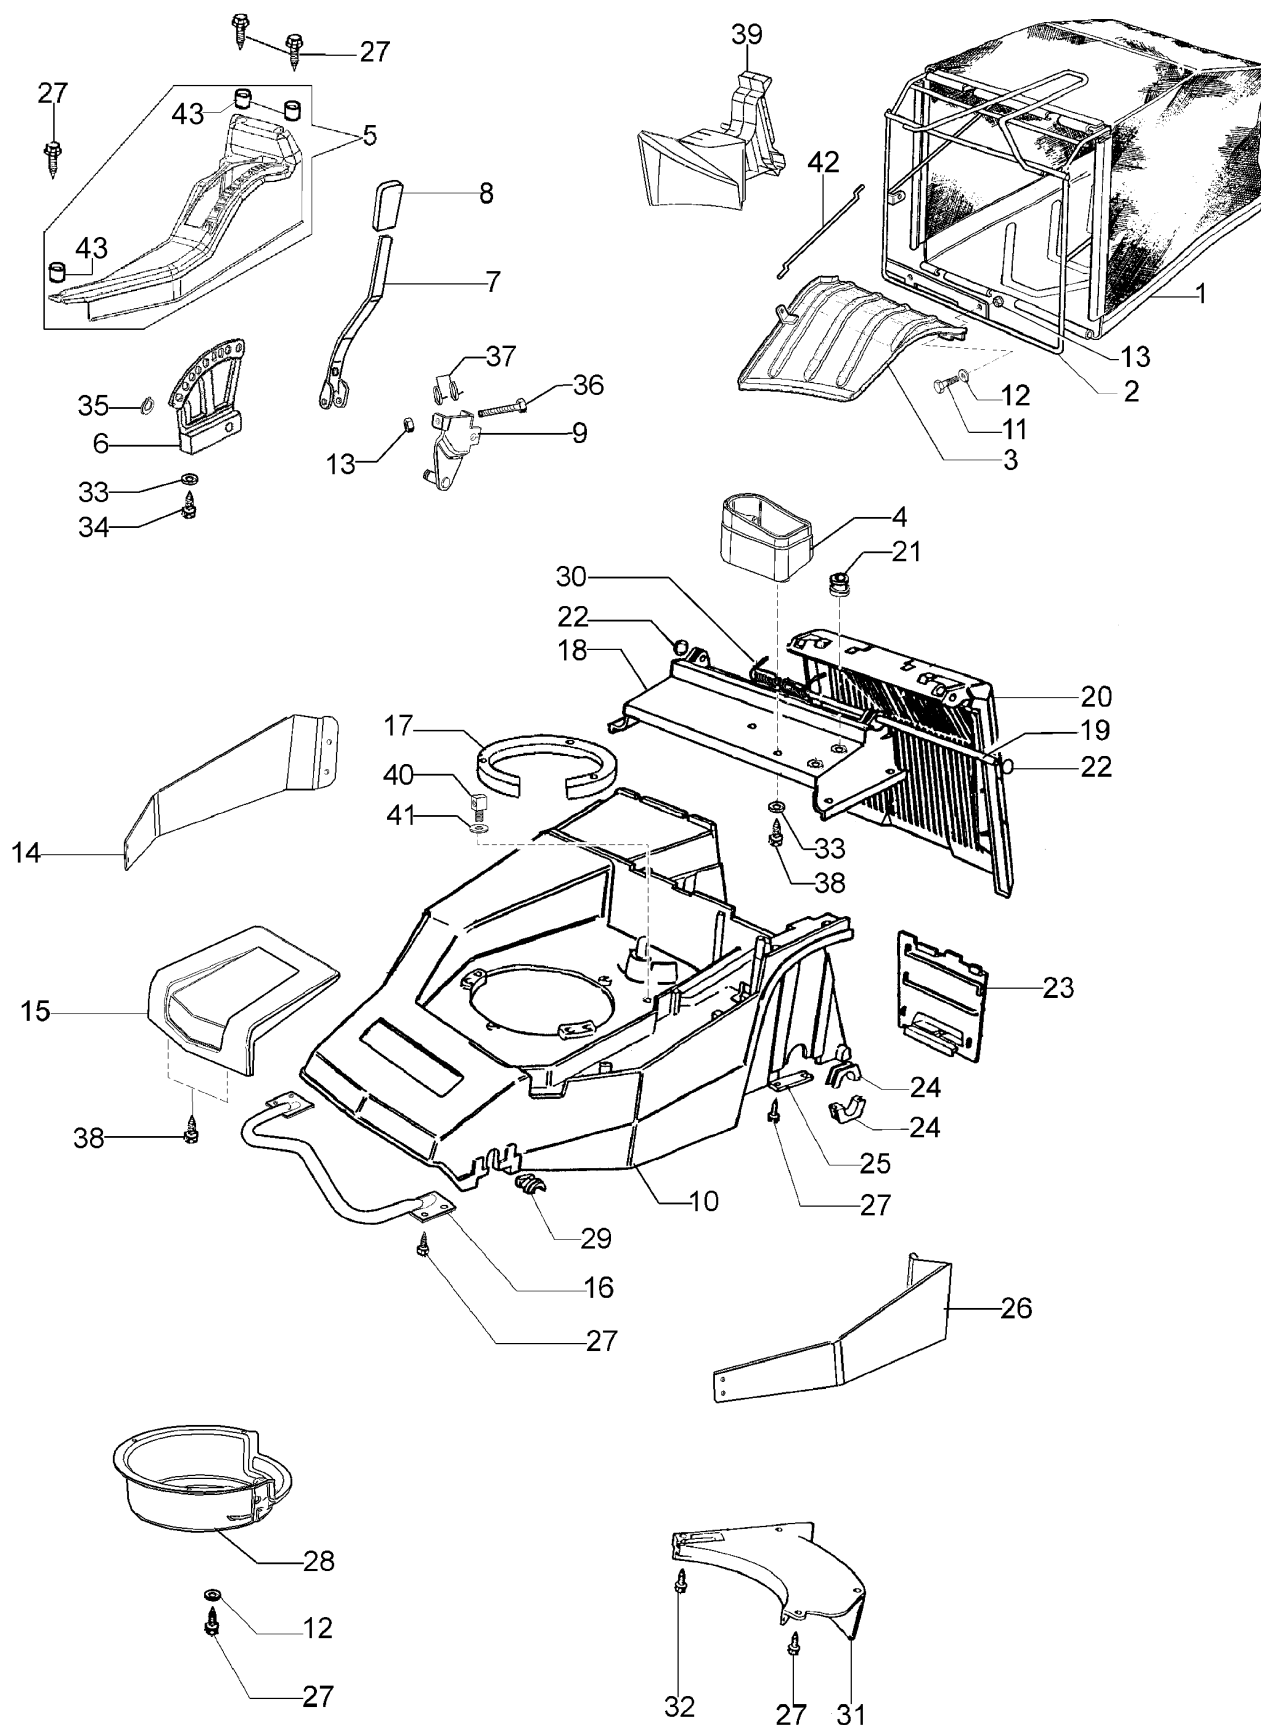

LUX 55 HXF Rasaerba

Informazioni tecniche

Peso	51,0 Kg
Scocca	alluminio
Avanzamento	3 marce (1a: 2,2 - 2a: 3,6 - 3a: 4,5 km/h)
Regolazione taglio	centralizzata
Altezza taglio	da 20 a 75 mm
Capacità cesto	80 L
Larghezza taglio	53 cm
Motore marca/modello	Honda GXV 160

Documenti

Manubrio

Carcassa

Gruppo assale (Fino a Febbraio 13)

Gruppo assale (Da Marzo 13)

Illustrazione Manubrio

Rif.Nr.	Q.tà	Codice articolo	Descrizione	Validità da	Validità a	Note	Bollettino
1	1	8203477R	Leva trazione				
2	1	8203478R	Kit leva	SN 6020167206			BT5-065-04/11
3	2	8203419R	Pomello				
4	1	8203348R	Plancia				
5	1	8203445AR	Leva cambio				
6	1	8203344AR	Manubrio				
7	1	8203397	Kit attacco				
8	4	3914006R	Dado				
9	4	8200372	Rondella				
10	2	66060395R	Pomello				
11	2	66060336R	Comando freno cpl				
12	3	66060231	Fascetta				
13	2	3910015R	Vite				
14	2	3801035	Vite				
15	4	3914003R	Dado				
16	1	8203347R	Plancia				
17	1	8203446R	Leva acceleratore				
18	2	3806021AR	Vite				
19	2	3045033R	Anello di fermo				
20	4	3960016R	Vite				
21	1	8203402AR	Filo trazione				
22	1	8203473	Kit etichette				
23	1	3916008R	Rondella				
24	3	8200217R	Distanziale				
25	1	3906083	Vite				
26	1	8203438R	Perno				
27	1	3906165R	Vite				