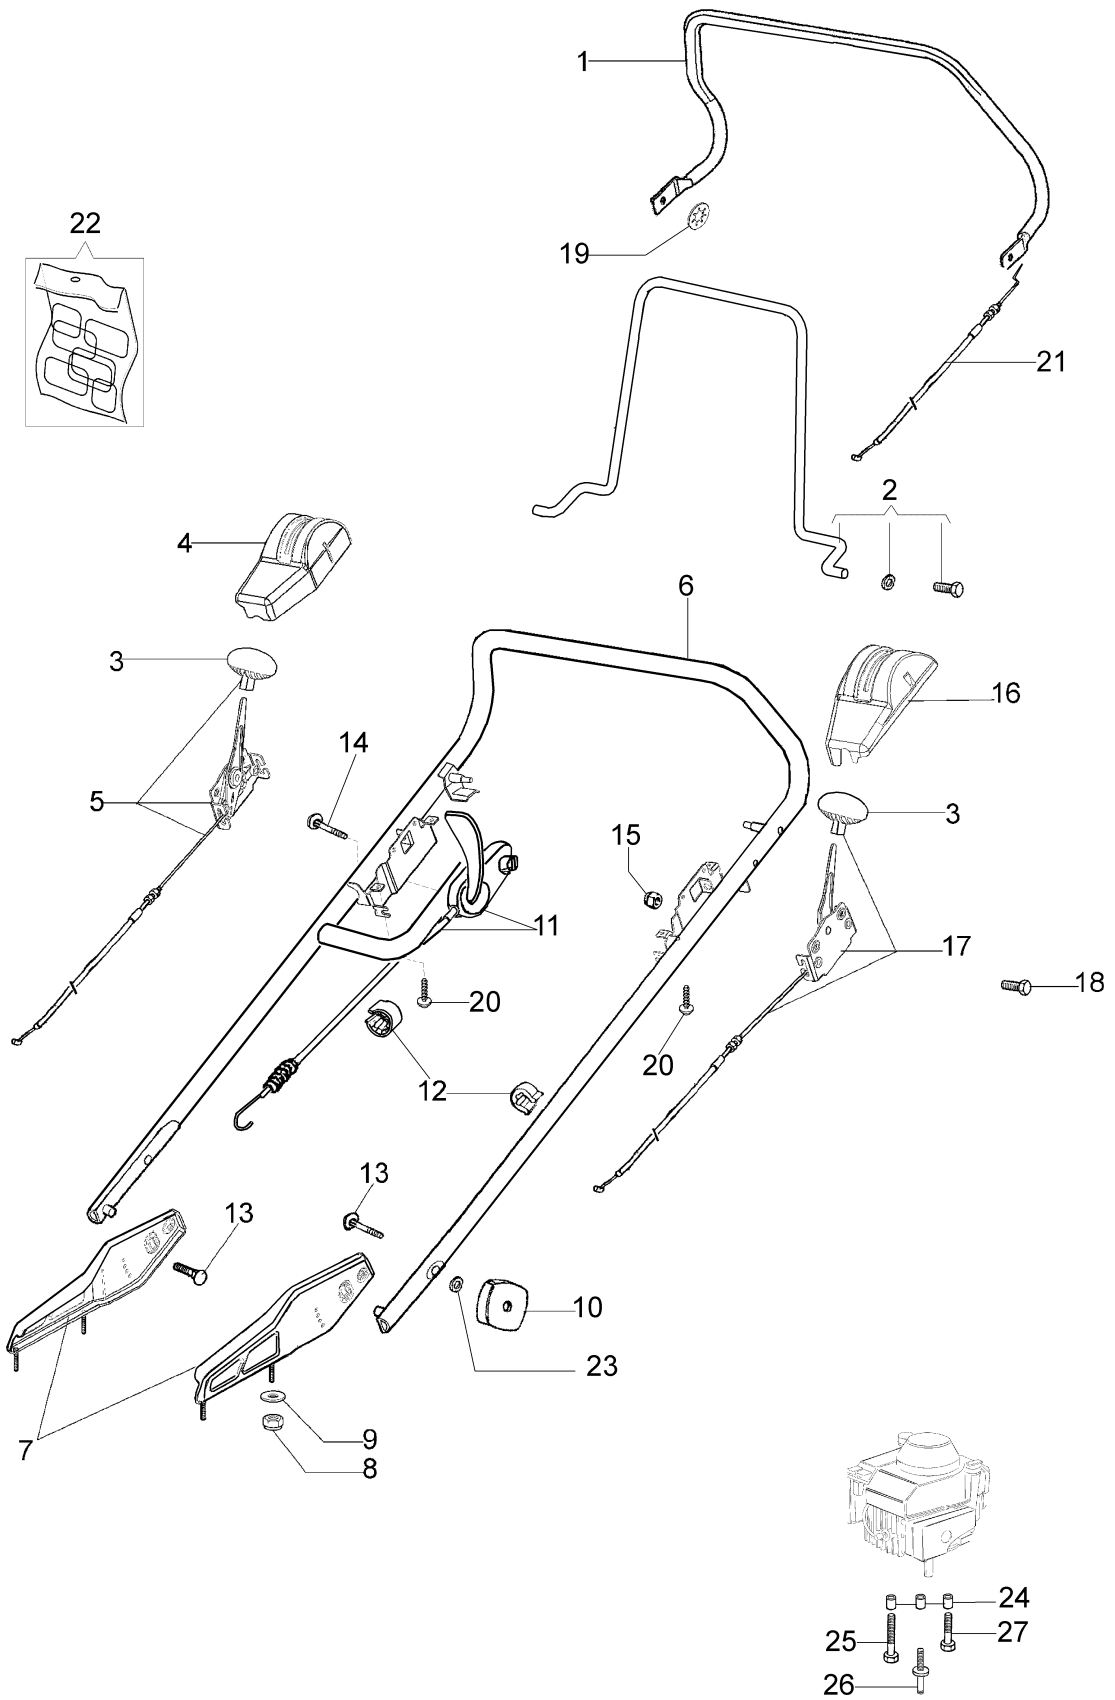

LUX 55 HXF Rasaerba

Informazioni tecniche

Peso	51,0 Kg
Scocca	alluminio
Avanzamento	3 marce (1a: 2,2 - 2a: 3,6 - 3a: 4,5 km/h)
Regolazione taglio	centralizzata
Altezza taglio	da 20 a 75 mm
Capacità cesto	80 L
Larghezza taglio	53 cm
Motore marca/modello	Honda GXV 160

Documenti

Manubrio

Carcassa

Gruppo assale (Fino a Febbraio 13)

Gruppo assale (Da Marzo 13)

Illustrazione Manubrio

Rif.Nr.	Q.tà	Codice articolo	Descrizione	Validità da	Validità a	Note	Bollettino
1	1	8203477R	Leva trazione				
2	1	8203478R	Kit leva	SN 6020167206			BT5-065-04/11
3	2	8203419R	Pomello				
4	1	8203348R	Plancia				
5	1	8203445AR	Leva cambio				
6	1	8203344AR	Manubrio				
7	1	8203397	Kit attacco				
8	4	3914006R	Dado				
9	4	8200372	Rondella				
10	2	66060395R	Pomello				
11	2	66060336R	Comando freno cpl				
12	3	66060231	Fascetta				
13	2	3910015R	Vite				
14	2	3801035	Vite				
15	4	3914003R	Dado				
16	1	8203347R	Plancia				
17	1	8203446R	Leva acceleratore				
18	2	3806021AR	Vite				
19	2	3045033R	Anello di fermo				
20	4	3960016R	Vite				
21	1	8203402AR	Filo trazione				
22	1	8203473	Kit etichette				
23	1	3916008R	Rondella				
24	3	8200217R	Distanziale				
25	1	3906083	Vite				
26	1	8203438R	Perno				
27	1	3906165R	Vite				