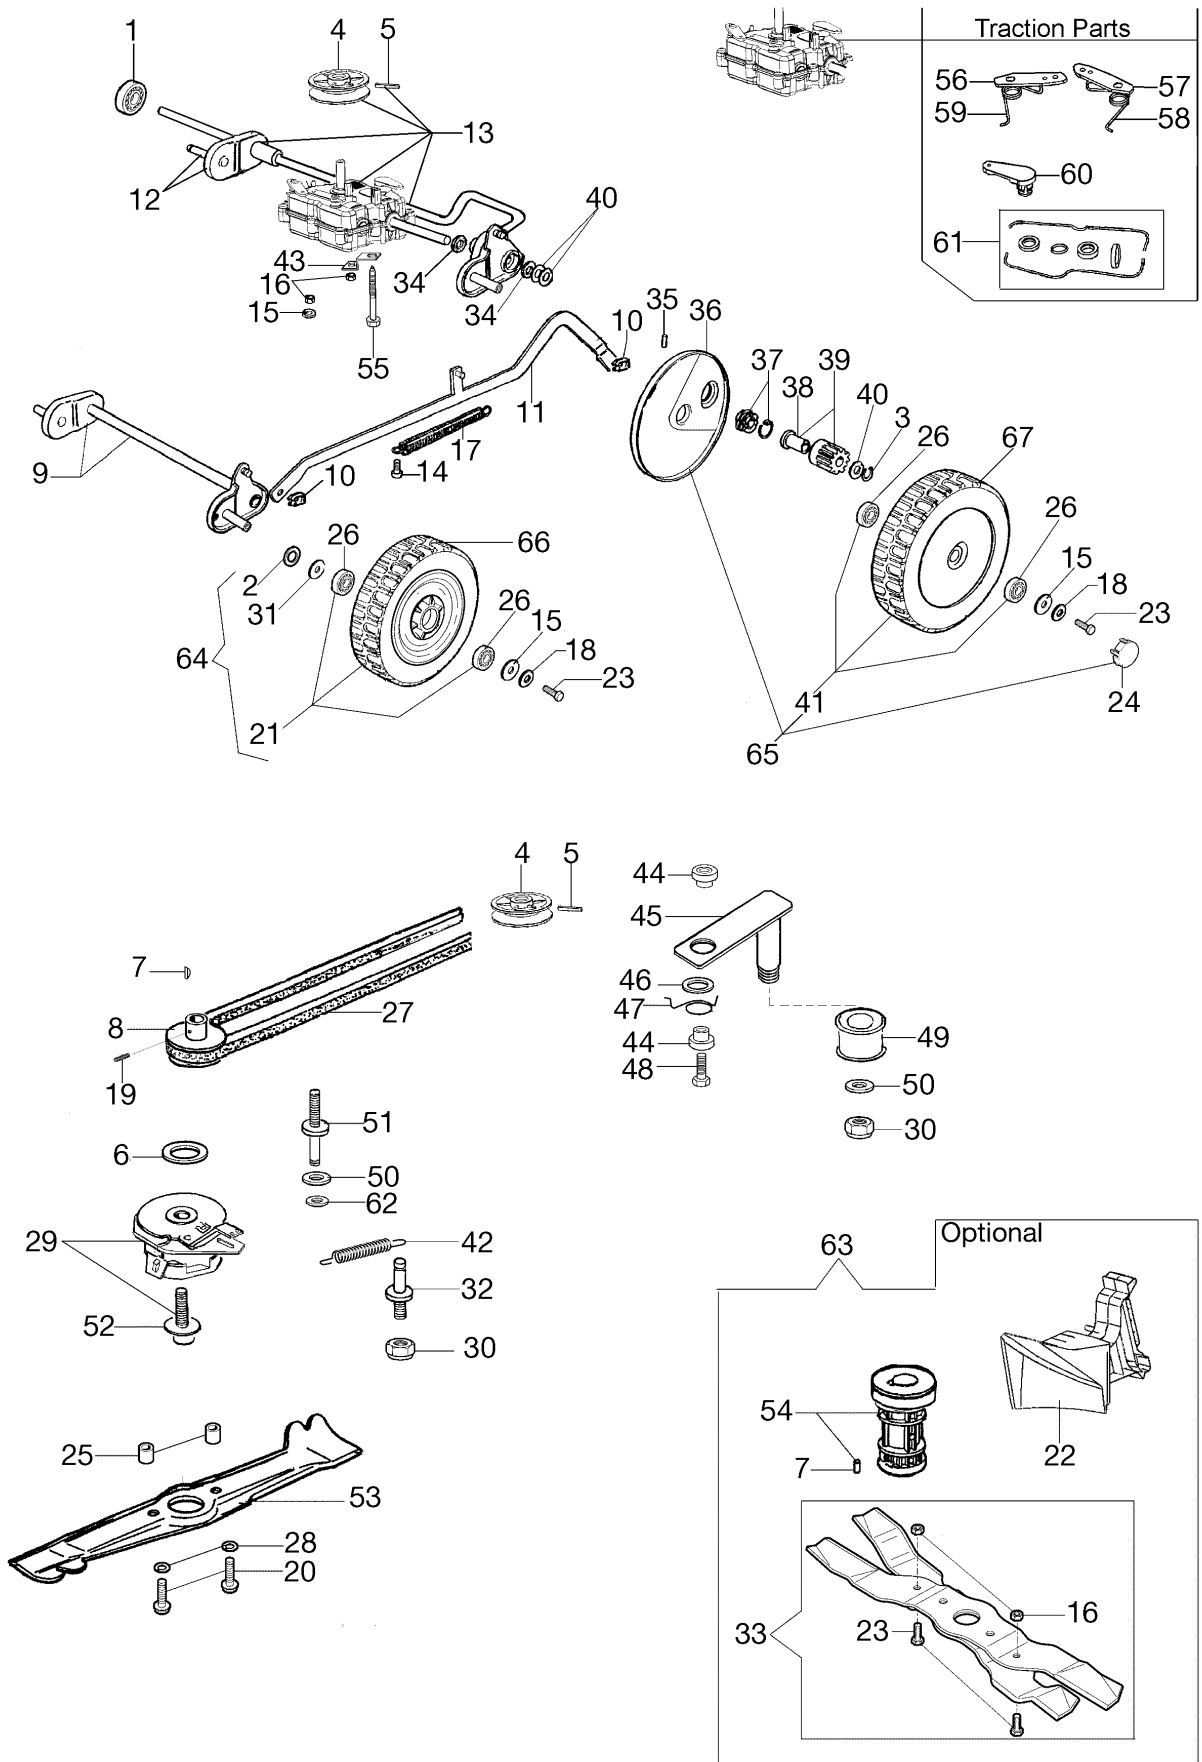

Illustrazione Gruppo assale (Fino a Febbraio 13)

Rif.Nr.	Q.tà	Codice articolo	Descrizione	Validità da	Validità a	Note	Bollettino
45	1	8203393R	Leva				
46	1	3918013R	Rondella				
47	1	8203394AR	Molla				BT5-056-10/09
48	1	3960131R	Vite				
49	1	8203524R	Puleggia				
50	2	3916008R	Rondella				
51	1	8203438R	Perno				
52	1	66060335	Vite				
53	2	3914006R	Dado				BT5-049-09/08
54	2	301000042R	Vite				BT5-049-09/08
55	1	8203264	Vite				
56	1	8203481	Leva dx	SN 6020499599			BT5-063-02/11
57	1	8203482	Leva sx	SN 6020499599			BT5-063-02/11
58	1	8203489	Molla dx	SN 6020499599			BT5-063-02/11
59	1	8203485	Molla sx	SN 6020499599			BT5-063-02/11
60	1	8203492	Leva	SN 6020499599			BT5-063-02/11
61	1	8203491	Kit OR - paraolio	SN 6020499599			BT5-063-02/11
62	1	3819030R	Rondella	SN 6022464050			BT5-068-12/12