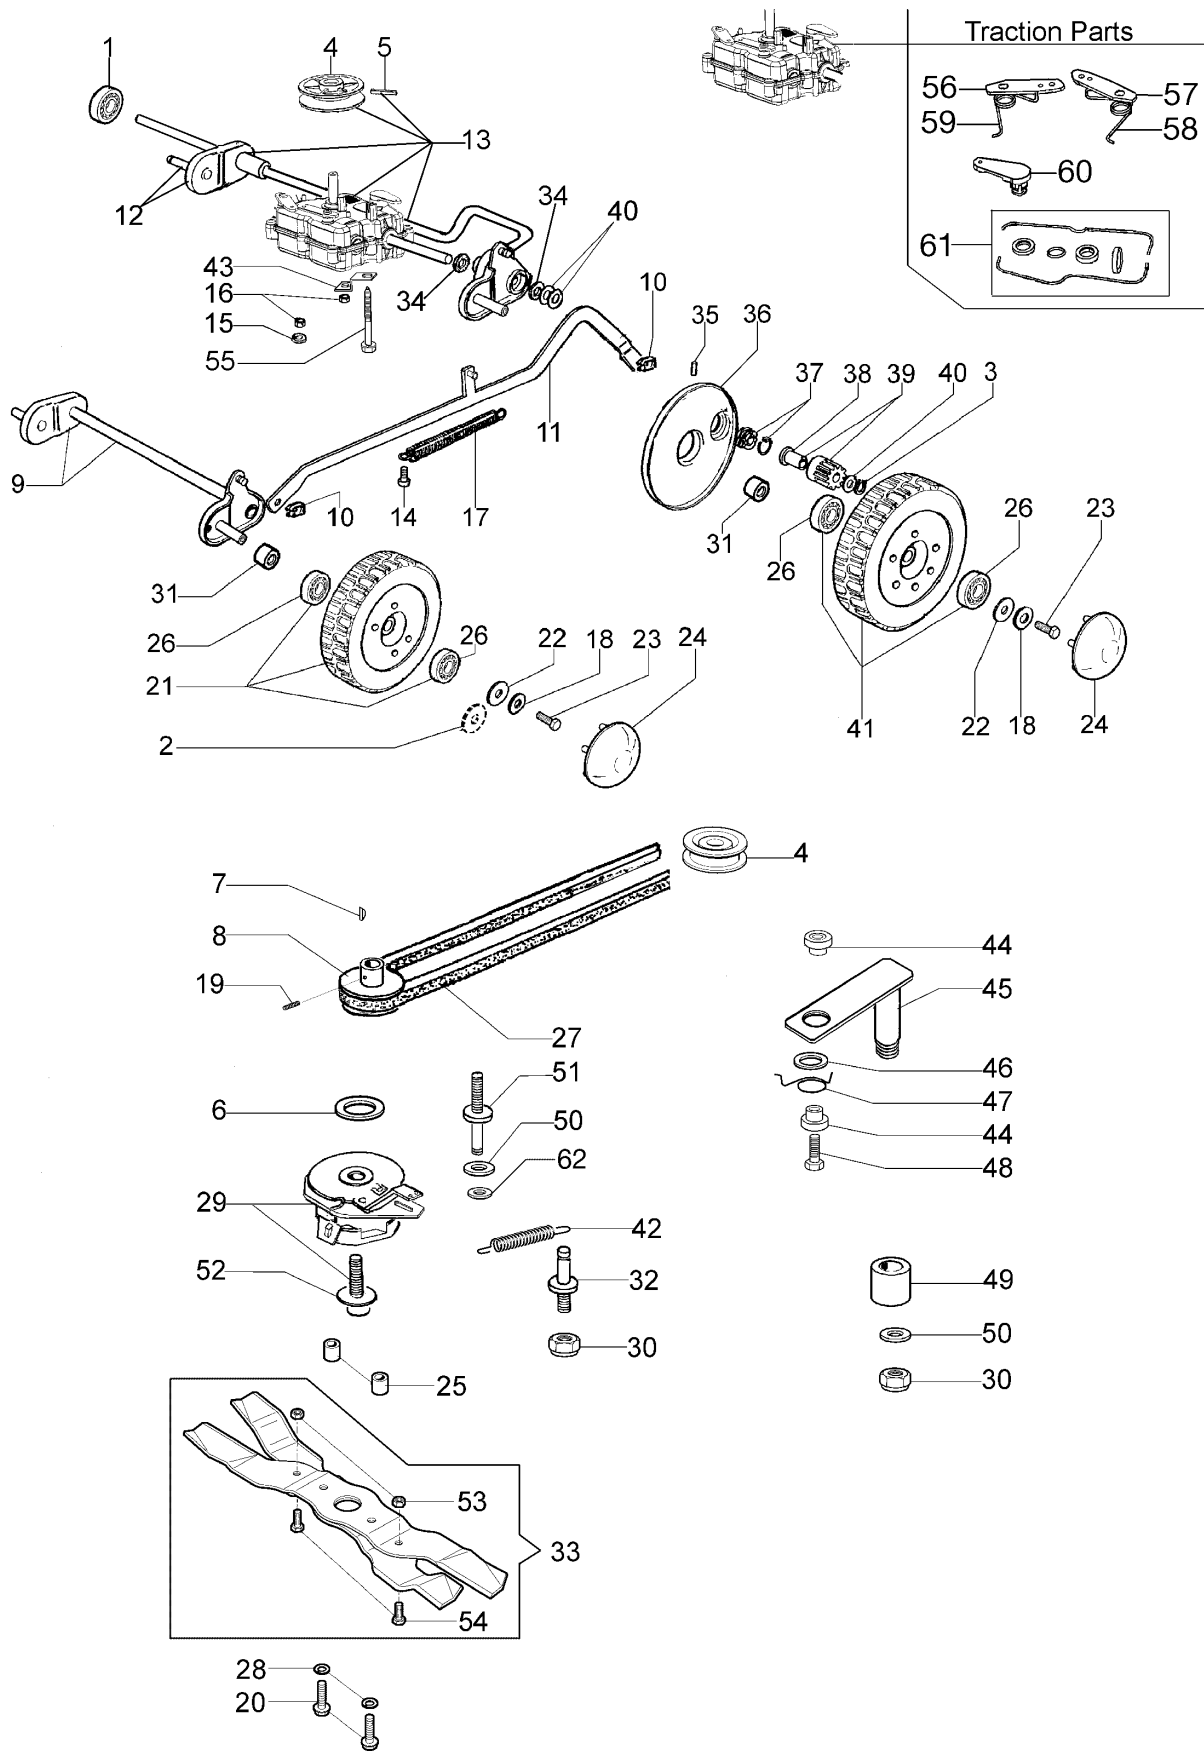

Illustrazione Carcassa

Rif.Nr.	Q.tà	Codice articolo	Descrizione	Validità da	Validità a	Note	Bollettino
1	1	8203527	Sacco				BT5-048-09/08
2	1	8203384AR	Telaio				BT5-048-09/08
3	1	8203383AR	Deflettore				BT5-048-09/08
4	1	8203398R	Portaoggetti				
5	1	8203378R	Coperchio				
6	1	8203523R	Settore				
7	1	8203368AR	Leva				
8	1	3046020	Manopola				
9	1	8203364R	Supporto				
10	1	8203444R	Carcassa				
11	2	301000042R	Vite				
12	5	3918009R	Rondella				
13	2	3914006R	Dado				
14	1	8203376R	Protezione				
15	1	8203352R	Protezione				
16	1	8203315BR	Protezione				
17	1	66060323	Distanziale				
18	1	8203424R	Testata				
19	1	8203012	Perno				
20	1	8203010R	Portello				
21	2	8200322	Passacavo				
22	2	3045027R	Fermo				
23	1	8201030R	Coperchio				
24	2	8201193C	Boccola				
25	2	8200452	Lamierino				
26	1	8203472	Protezione				
27	15	3960031R	Vite				
28	1	8203441R	Protezione				
29	2	8201363CR	Boccola				
30	1	8202029	Molla				
31	1	8203413R	Coperchio				
32	1	3960038R	Vite				
33	4	3918013R	Rondella				
34	2	3906066R	Vite				
35	2	3033130	Fermo				
36	1	3806049	Vite				
37	1	8203374R	Molla				
38	4	3960050R	Vite				
39	1	8203380R	Tappo mulching				
40	1	8203442R	Fermo				
41	1	3916008R	Rondella				
42	1	8203467R	Tirante				BT5-048-09/08
43	3	66060110R	Distanziale				